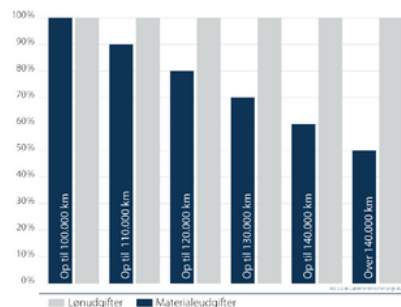

PRISLISTE - 1. OKTOBER 2024

CARGARANTIE ELECTRIC DRIVE PLUS

BRUGTE ELBILER

Prisliste pr. 1. oktober 2024 - Der henvises til betingelser og produktinformation.
Alle priser er inkl. 1,1 % forsikringsafgift - der tages forbehold for trykfejl.
Priserne i CGWebLine er altid gældende.

CARGARANTIE ELECTRIC DRIVE PLUS (Brugte biler)

PERIODE	Maks. alder/km	0-140 HK	141-220 HK	221-300 HK	FRA 300 HK
12 måneder	7 år / 125.000 km	4.810	6.710	9.370	12.630
24 måneder	7 år / 125.000 km	7.070	9.860	13.770	18.550
36 måneder	5 år / 75.000 km	10.610	14.790	20.660	27.835

BETINGELSER

Maks. dækning for biler med mere end 245 hk
75.000 DKK inkl. moms pr. skade

Maks. dækning for biler ældre end 7 år
20.000 DKK inkl. moms pr. skade

Maks. 3,5 t (totalvægt)

Ingen engros, kurér, godstransport, taxi,
køreskole eller udrykningskøretøjer

DÆKNING AF

OMKOSTNINGER

CG dækker lønomkostninger
i henhold til producentens
timeindex samt
materialeomkostninger i
henhold til producentens
vejledende udsalgspris på
følgende måde:

KAN KUN TEGNES I FORBINDELSE MED SALG!

CG CAR-GARANTIE VERSICHERUNGS-AG

ServiceCenter
Skadecenter

73 70 93 95
73 70 93 96

WWW.CARGARANTIE.DK

info@cargarantie.dk
skade@cargarantie.dk

NORD

Flemming Thingbak
61 44 13 00
fth@cargarantie.dk

SYD

Tommy Holst
44 12 96 66
tho@cargarantie.dk

ØST

Niels Riise
48 80 16 46
nri@cargarantie.dk