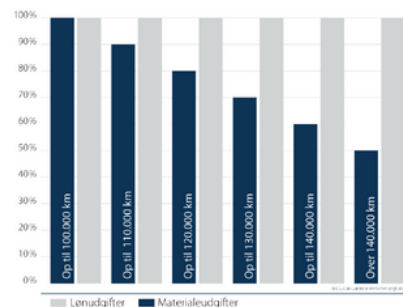

COMFORT 100 - brugte biler

PERIODE	Maks. alder/km	0-105 HK	106-140 HK	141-199 HK	200-245 HK	FRA 246 HK
12 måneder	12 år / 200.000 km	3.385	4.560	5.290	7.340	8.850
24 måneder	7 år / 150.000 km	4.910	6.580	8.315	12.160	15.180
36 måneder	5 år / 75.000 km	7.360	9.875	12.475	18.245	22.770
12 md. forlængelse	10 år / 200.000 km	3.715	5.095	5.995	8.305	10.025

COMFORT PLUS 100 - brugte biler

PERIODE	Maks. alder/km	0-105 HK	106-140 HK	141-199 HK	200-245 HK	FRA 246 HK
12 måneder	7 år / 125.000 km	4.770	6.440	7.595	10.505	12.620
24 måneder	7 år / 125.000 km	6.970	9.475	11.640	17.455	21.590
36 måneder	5 år / 75.000 km	10.460	14.215	17.460	26.185	32.520
12 md. forlængelse	7 år / 150.000 km	5.005	7.045	8.245	11.440	13.795

PRISTILLÆG

Pristillæg for køretøjer over 2,8 t (totalvægt)
745 DKK pr. år

BETINGELSER

Maks. dækning for biler med mere end 245 hk
75.000 DKK inkl. moms pr. skade

Maks. dækning for biler ældre end 7 år
20.000 DKK inkl. moms pr. skade

Maks. 3,5 t (totalvægt)
Maks. 8 cylinder

Ingen engros, kurér, godstransport, taxi,
køreskole eller udrykningskøretøjer

DÆKNING AF OMKOSTNINGER

CG dækker lønomkostninger
i henhold til producentens
timeindex samt
materialeomkostninger i
henhold til producentens
vejledende udsalgspris på
følgende måde:

KAN KUN TEGNES I FORBINDELSE MED SALG!